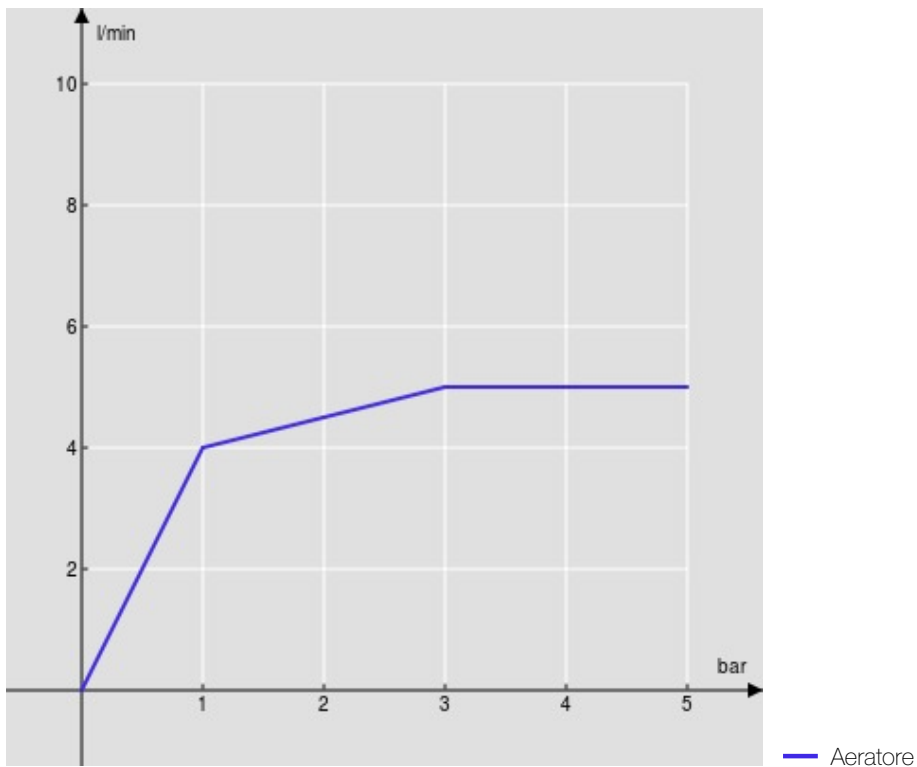

SPECIFICHE

Monocomando a bacinella

Diamond smoke PVD

Aeratore anticalcare M 18 x 1, portata 5 l/min

Bocca girevole

Scarico 1 1/4" push

Flessibili inox ø 3/8"

Limitatore di energia con apertura in acqua fredda

Imballo: 66 x 34,5 x 7 cm / 0,01594 m³

DIAGRAMMA DI PORTATA: ACQUA CALDA/FREDDA

DIAGRAMMA DI PORTATA: ACQUA MISCELATA