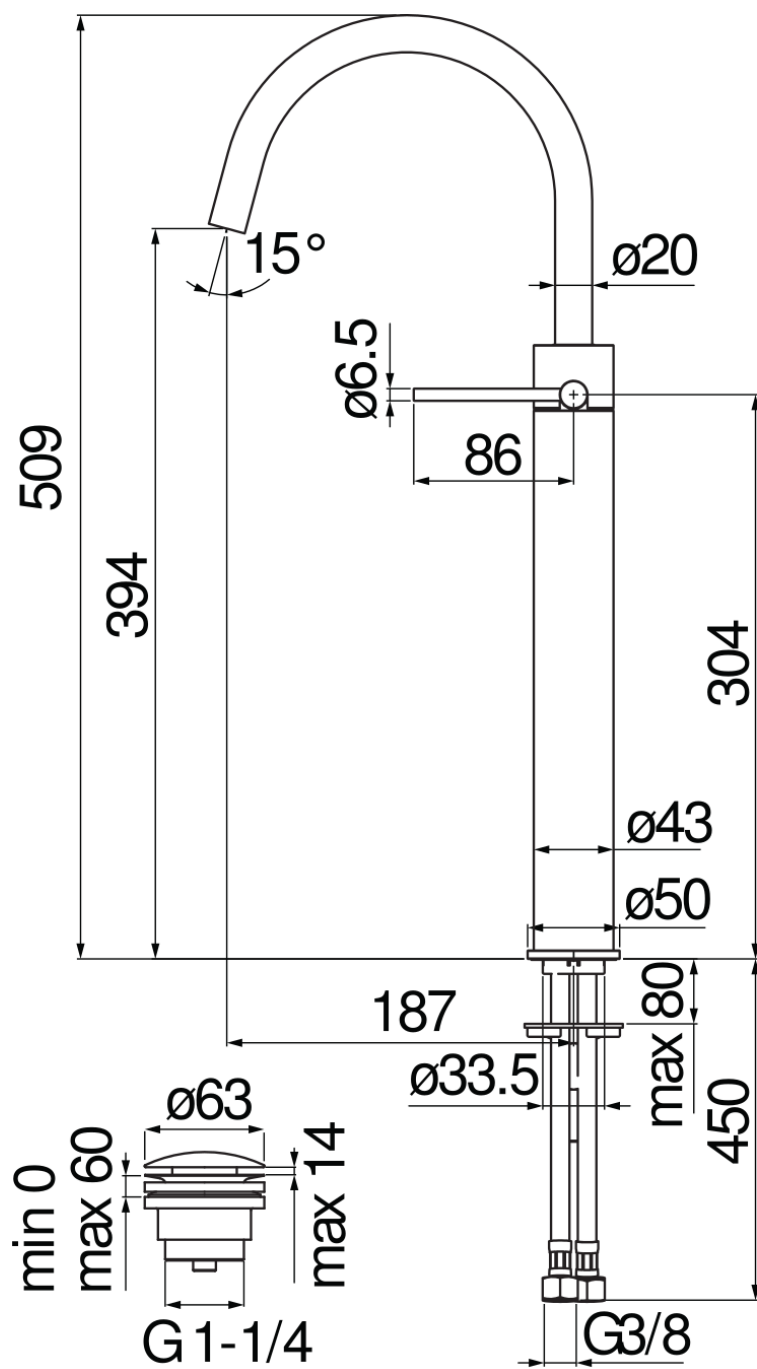

SPECIFICHE

Monocomando a bacinella

Diamond smoke PVD

Aeratore anticalcare M 18 x 1, portata 5 l/min

Bocca girevole

Scarico 1 1/4" push

Flessibili inox ø 3/8"

Limitatore di energia con apertura in acqua fredda

Imballo: 66 x 34,5 x 7 cm / 0,01594 m³

DIAGRAMMA DI PORTATA: ACQUA CALDA/FREDDA

DIAGRAMMA DI PORTATA: ACQUA MISCELATA